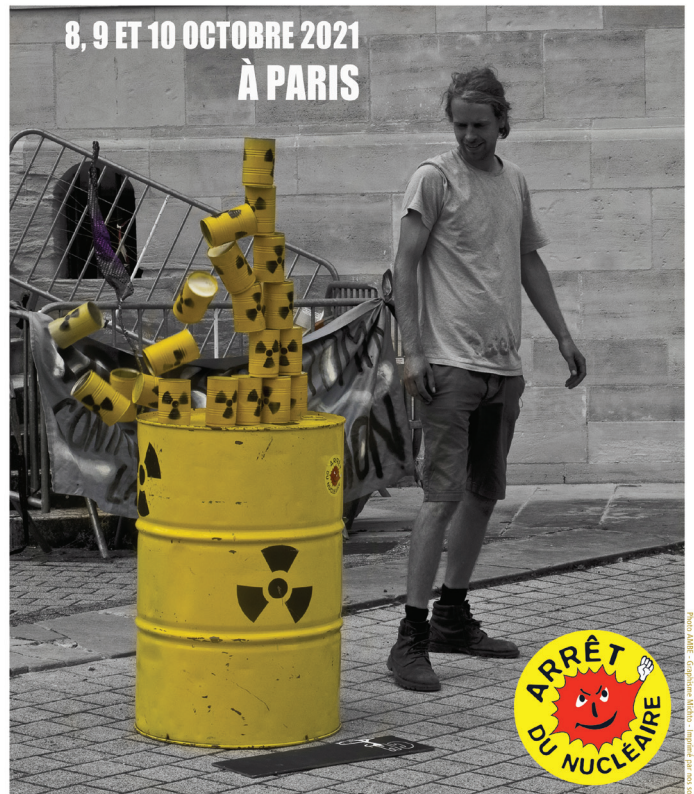

8e JOURNÉES D'ÉTUDES pour l'arrêt du nucléaire

8, 9 ET 10 OCTOBRE 2021
À PARIS

NUCLÉAIRE & CLIMAT / NUCLÉAIRE CIVIL & MILITAIRE / SANTÉ / TRAVAILLEURS DU NUCLÉAIRE / AVENIR DU NUCLÉAIRE

**ARRÊT
DU NUCLÉAIRE**
INFOS SUR : <http://collectif-adn.fr>

JOURNÉES D'ÉTUDES ET DE PROPOSITIONS, D'ÉCHANGES, DE DÉBATS ET DE FÊTE
AU LYCÉE AUTOGÉRÉ
393 RUE DE VAUGIRARD 75015 PARIS
Métro ligne 12 / Convention ou Porte de Versailles

Imprimé par nos soins - Ne pas jeter sur la voie publique